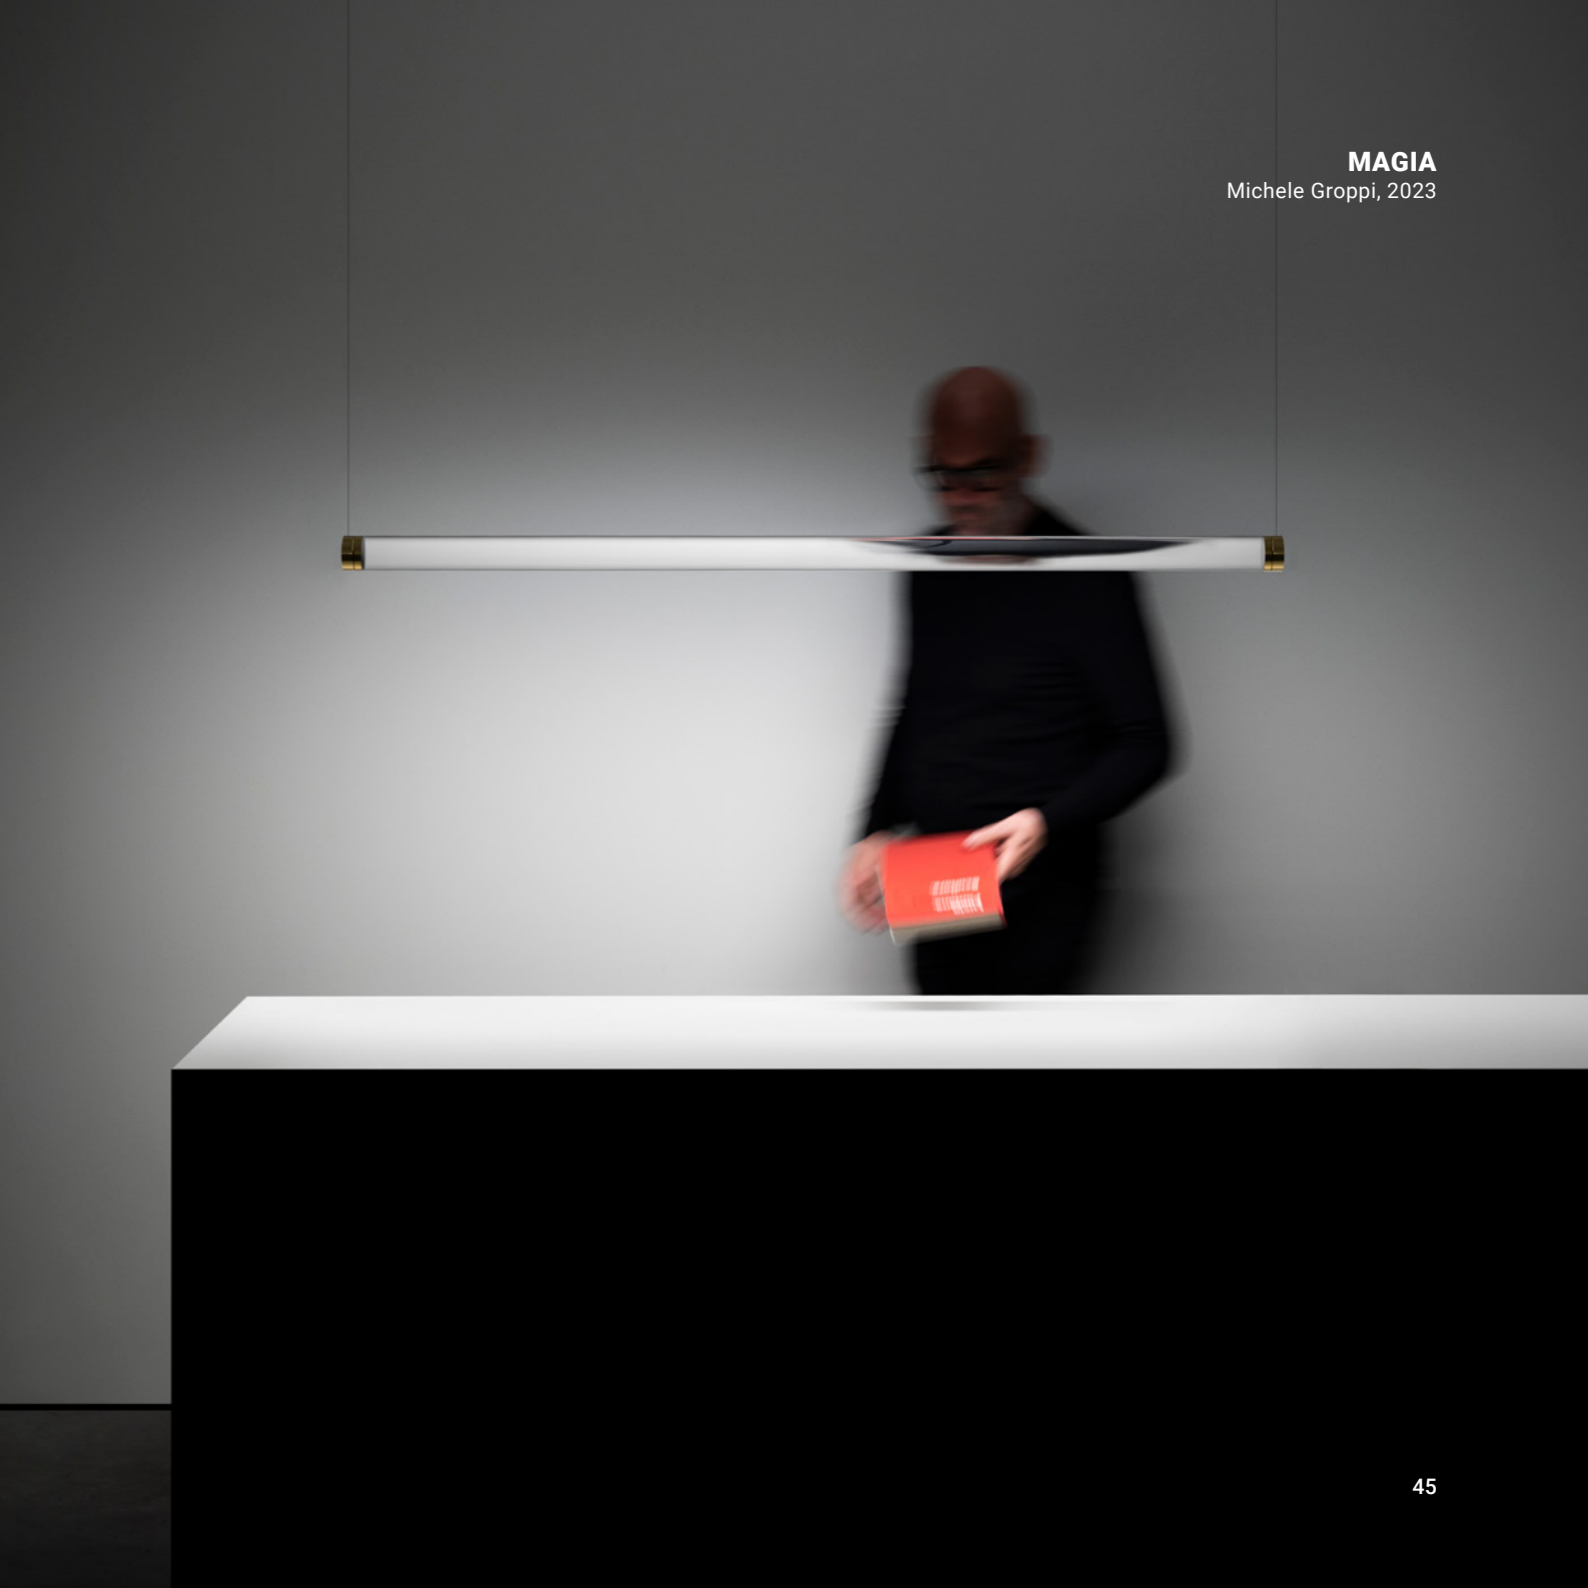

Seit jeher gefällt uns die Vorstellung, in häretischer Weise zu denken und somit Mysterien, Magie und Verführung heraufzubeschwören.

In diesem Fall wird die Linse nicht zur Scharfstellung der Anschauung und Wahrnehmung des Gegenstands, sondern zu deren Veränderung verwendet.

Durch die Wirkung der konvexen Linse kann die Lichtabgabe verschleiert und ein kaum wahrnehmbarer Effekt des Schwebens und der Haltlosigkeit erzeugt werden.

We have always liked to think heretically, evoking mystery, magic and seduction.

In this case, the lens is not used to focus, but to modify the vision and perception of the object.

The effect of the convex lens conceals the part of the light beam and produces the lightest effect of suspension and inconsistency.

Light and transparency are the true stars of this project.

MAGIA
Michele Groppi, 2023