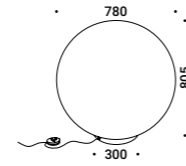

*E26 socket for US market.

CE IP20

MOON F

	Global code	US code	CN code
Moon 80 F	1A4880000.00.06	1A4880003.00.06	1A4880008.00.06
Moon 120 F	1A4890000.00.06	1A4890003.00.06	1A4890008.00.06

Bulbs		Global code	US code	CN code
Moon 80 F	220-240V - 11,2W - 2700K - 1521lm	1Y0330790	-	1Y0330790
Moon 120 F	220-240V - 21W - 2700K - 2452lm	1Y0041470	-	1Y0041470