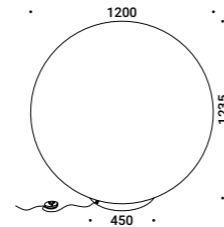

*E26 socket for US market.

CE IP20

MOON F

	Global code	US code	CN code
Moon 80 F	1A4880000.00.06	1A4880003.00.06	1A4880008.00.06
Moon 120 F	1A4890000.00.06	1A4890003.00.06	1A4890008.00.06

Bulbs		Global code	US code	CN code
Moon 80 F	220-240V - 11,2W - 2700K - 1521lm	1Y0330790	-	1Y0330790
Moon 120 F	220-240V - 21W - 2700K - 2452lm	1Y0041470	-	1Y0041470