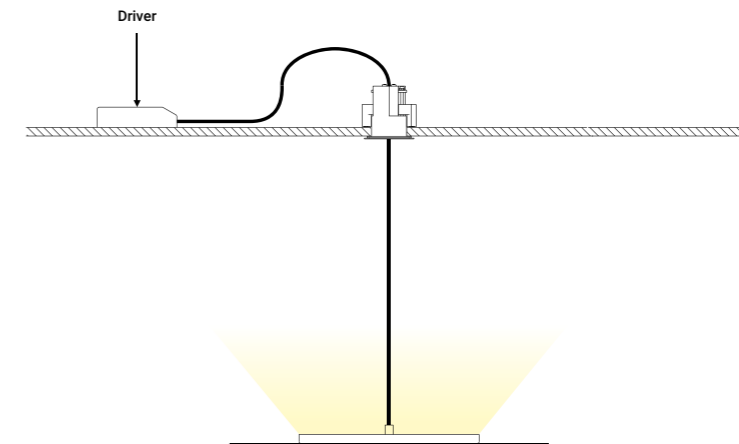

Accessories		Global code	US code	CN code
Magnetic weight	For sloped installation	1A4710000.00.00	1A4710000.00.00	1A4710000.00.00

*Ceiling fixing kit compulsory with 1X0050300.01.00 for US market.

**Wall back plate compulsory with 1X0010300.04.00 / 1X0010400.04.00 for US market.

Circular plasterboard panel installation

Recessed fixing kit installation

Eine weiße Scheibe, perfekte Darstellung des diffusen Lichts.
Sie ist sowohl an der Decke als auch an der Wand montierbar und kann
allen Lichtstärken angepasst werden.