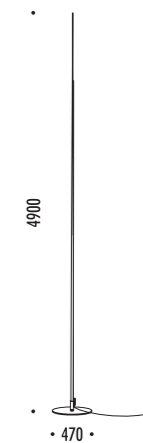

DESIGN DAVIDE GROPPPI - GIORGIO RAVA - 2020
LÁMPARA DE PIE PARA EXTERIOR - FIBRA DE VIDRIO - METAL
OUTDOOR FLOOR LAMP - FIBERGLASS - METAL

CE IP 65

ORIGINE OUTDOOR