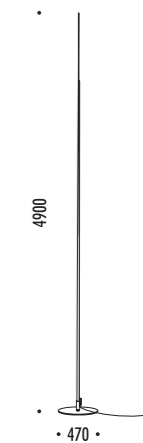

DRIVER

1A10304	NOIR OPAQUE / MATT BLACK - 3000K	ORIGINE 290 24 V DC - 20 W LED
1A10304-27	NOIR OPAQUE / MATT BLACK - 2700K	1600 lm - CRI > 90
		CÂBLE NOIR - VARIATEUR D'INTENSITÉ
		BLACK CABLE - DIMMER
1A10404	NOIR OPAQUE / MATT BLACK - 3000K	ORIGINE 390 24 V DC - 30 W LED
1A10404-27	NOIR OPAQUE / MATT BLACK - 2700K	2400 lm - CRI > 90
		CÂBLE NOIR - VARIATEUR D'INTENSITÉ
		BLACK CABLE - DIMMER
1A10504	NOIR OPAQUE / MATT BLACK - 3000K	ORIGINE 490 24 V DC - 40 W LED
1A10504-27	NOIR OPAQUE / MATT BLACK - 2700K	3200 lm - CRI > 90
		CÂBLE NOIR - VARIATEUR D'INTENSITÉ
		BLACK CABLE - DIMMER

DESIGN DAVIDE GROPPI - GIORGIO RAVA - 2020  
 LAMPADAIRE EXTÉRIEURE - FIBRE DE VERRE - MÉTAL  
 OUTDOOR FLOOR LAMP - FIBERGLASS - METAL

CE  IP 65

ORIGINE OUTDOOR

1A08904	NOIR OPAQUE / MATT BLACK	24 V DC - 40 W LED 3200 lm - 3000K - CRI > 90 CÂBLE NOIR 5 m TRANSFORMATEUR LED INCLUS INPUT 220-240 V - 50/60 Hz - IP67 - NON DIMMABLE BLACK CABLE 5 m INCLUDES LED DRIVER INPUT 220-240 V - 50/60 Hz - IP67 - NOT DIMMABLE