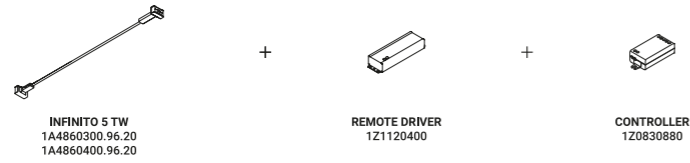

How to order -
INFINITO 5 TW