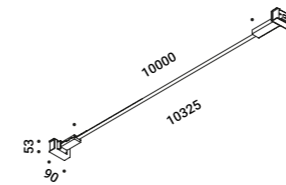

INFINITO 10 TW

Tunable White
100W
24V DC
2700K / 6500K - 15300lm
CRI >90
Driver not included
CE IP20

Matt White - 2700K / 6500K
Matt Black - 2700K / 6500K

1A4870300.96.20
1A4870400.96.20