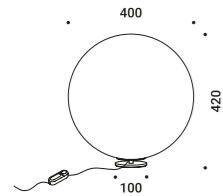

Davide Groppi / 2019

Table / Diffuse / Indoor

Material Japanese paper - Metal - PE
Finish .00 Standard

Note Table luminaire. PE and Japanese paper shade. Gold finish base. Dimmer on the cable. White cable. Compulsory moisture barrier bag packaging for air and sea shipping. *Apparecchio illuminante da tavolo. Paralume in PE e carta giapponese. Base verniciata dorata. Dimmer lungo il cavo. Cavo bianco. Sacco barriera obbligatorio per spedizioni aerea e via nave.*